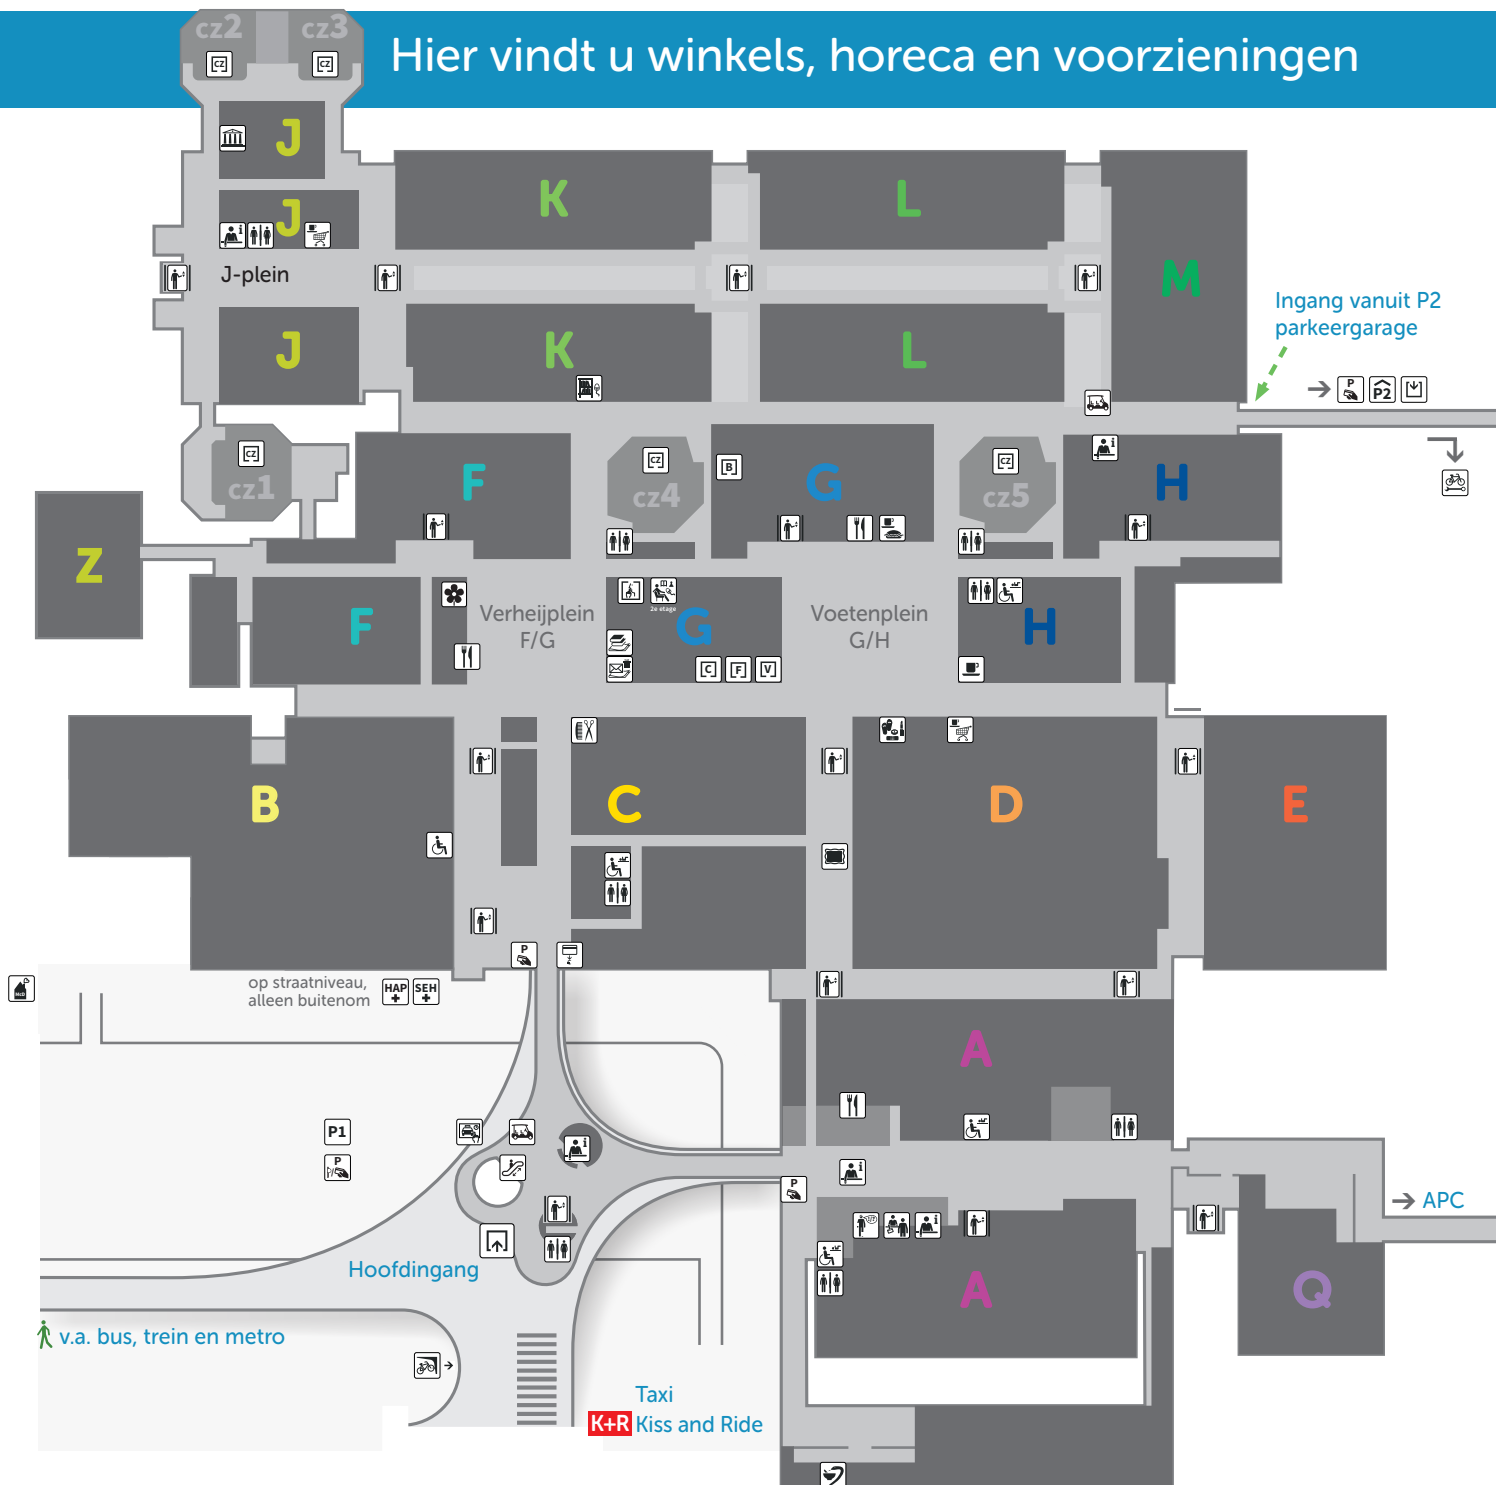

Hier vindt u winkels, horeca en voorzieningen

ALGEMEEN

	Geldautomaat	bij ingang
	In- en uitgang	
	Liften	
	Parkeerautomaat cash/pas	buiten bij P1
	Parkeerautomaat pas	P2, ingangen A en C
	Patiëntenregistratie	A
	Recepties	A, J en H
	Shuttle-service intern	A en H
	Taxiboeking	bij entreepaviljoen, maaiveld
	Toiletten	
	Toilet MIVA	B en F
	Toilet MIVA + verschoningsruimte	A, C en H
	Wifi: 'Public', overal in het AMC	

PARKEREN

	P1, ook voor MIVA	bij hoofdingang
	P2 parkeergarage	uitgang H-M

ETEN & DRINKEN

	AH to go	Voetenplein D
	Deli - koffiëcorner	Voetenplein G
	FoodCourt - restaurant	Voetenplein G
	de Box	Voetenplein G
	Pit - poli	Polikliniek A
	Pit - restaurant	Verheijplein F
	Starbucks	Voetenplein H

WINKELS

	AH to go	Voetenplein en plein J
	AKO boekhandel	Verheijplein
	Etos - drogist	Voetenplein
	Hairtrends - kapper	Verheijplein
	Fleurplanten - bloemist	Verheijplein

SPECIEFIE LOCATIES

	Apotheek	A
	AMC Brummelkampgalerie	C / D
	Fietsmaker	tegenover P2 en H
	Fietsstalling bezoekers	onder trap entree
	Medische bibliotheek	K
	Museum Vrolik	J
	Patiëntenvoorlichting & klachtenopvang	A
	Patiëntenlounge	G-2
	Ronald McDonaldhuis	linksonder bij B
	Spoedeisende Hulp en Huisartsenpost (rode poort)	buiten bij B-01
	Stiltecentrum (geestelijke verzorging)	G

ZALEN

	Collegезalen 1 tot en met 5	J, G en H
	Costerzaal	G
	Fonteinzaal	G
	De Vrijzaal	G